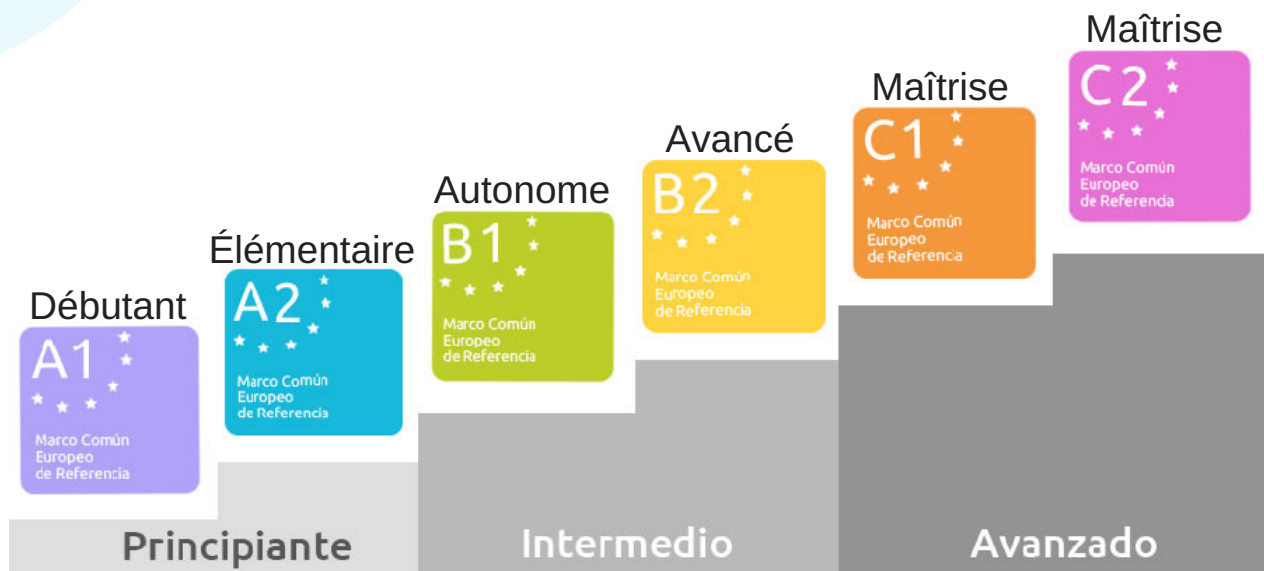

DIPLOMAS

DELF Diplôme d'Études en Langue Française

DALF Diplôme Approfondi en Langue Française

DIPLOMAS OFICIALES DE FRANCÉS

Los diplomas DELF / DALF son los diplomas oficiales de francés reconocidos internacionalmente, otorgados por el Ministerio de Educación Nacional de Francia. Favorecen la movilidad internacional a nivel académico, ya que le permiten al candidato acceder a las universidades francófonas, así como a nivel profesional ya que representan un valor añadido en un mundo cada vez más competitivo. Además, estos diplomas no tienen fecha de caducidad.

La Alianza francesa de Panamá y la de David son los únicos centros autorizados en Panamá para realizar estos exámenes.

AlianzaFrancesaPanama

alianzafrancesadepanama

AlianzaFrPanama

<http://alianzafrancesapanama.com>

Para practicar algún examen específico o si desea más información, visite el sitio oficial del CIEP: <http://www.ciep.fr/delf-dalf>