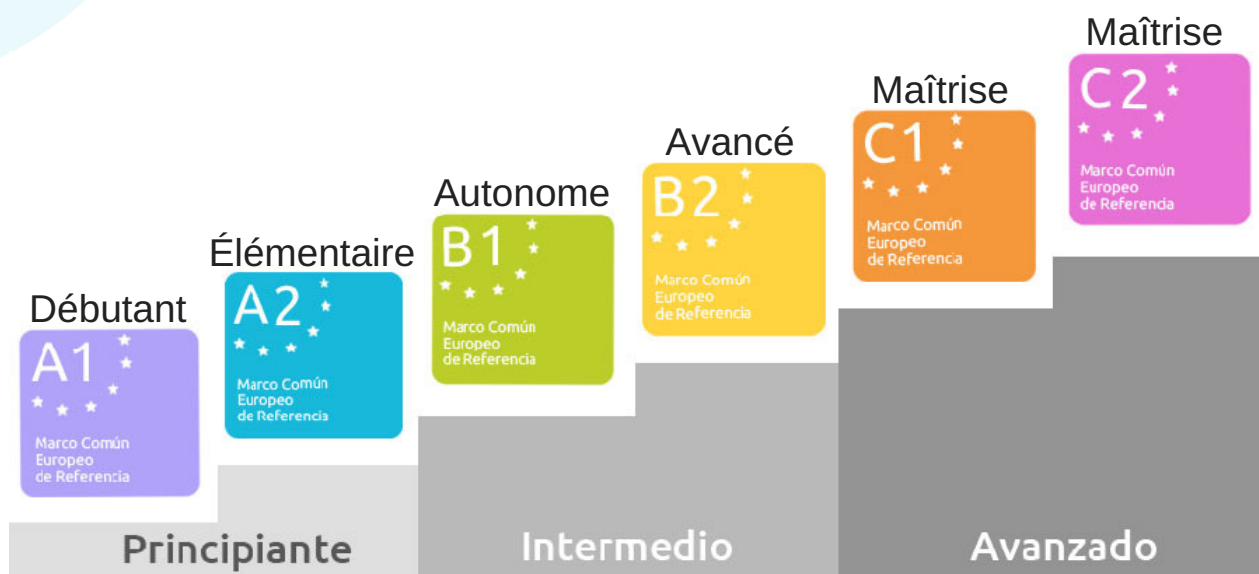

DIPLOMAS

DELF

Diplôme d'Études en Langue Française

DALF

Diplôme Approfondi en Langue Française

DIPLOMAS OFICIALES DE FRANCÉS

Los diplomas DELF / DALF son los diplomas oficiales de francés reconocidos internacionalmente, otorgados por el Ministerio de Educación Nacional de Francia. Favorecen la movilidad internacional a nivel académico, ya que le permiten al candidato acceder a las universidades francófonas, así como a nivel profesional ya que representan un valor añadido en un mundo cada vez más competitivo. Además, estos diplomas no tienen fecha de caducidad.

La Alianza francesa de Panamá y la de David son los únicos centros autorizados en Panamá para realizar estos exámenes.

AlianzaFrancesaPanama

alianzafrancesadepanama

AlianzaFrPanama

<http://alianzafrancesapanama.com>

Para practicar algún examen específico o si desea más información, visite el sitio oficial del CIEP: <http://www.ciep.fr/delf-dalf>